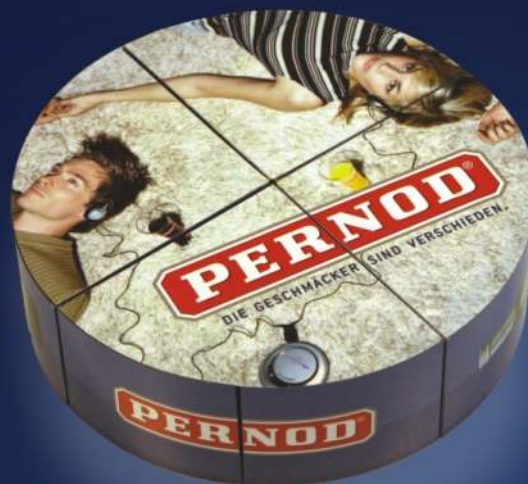

A milestone in Magic Design.

Mai întâi e o coloană, apoi o prismă dretunghiulară, apoi un cub și în final un calendar.

Cristalul Magic este extraordinar de versatil. Compus din câteva triunghiuri legate între ele care par a se împături în moduri imposibil de conceput, acest contorsionist ridică jocul la rang de artă.

Magic^x ORBIT

Bon ton roulet - let the good times roll!

Rolă de film, cauciuc, sau puc de hochei - e rotundă și se poate învârti. Astfel Orbita Magică aduce un aer proaspăt fiecărui mesaj și îndreaptă gândul în direcția care trebuie!